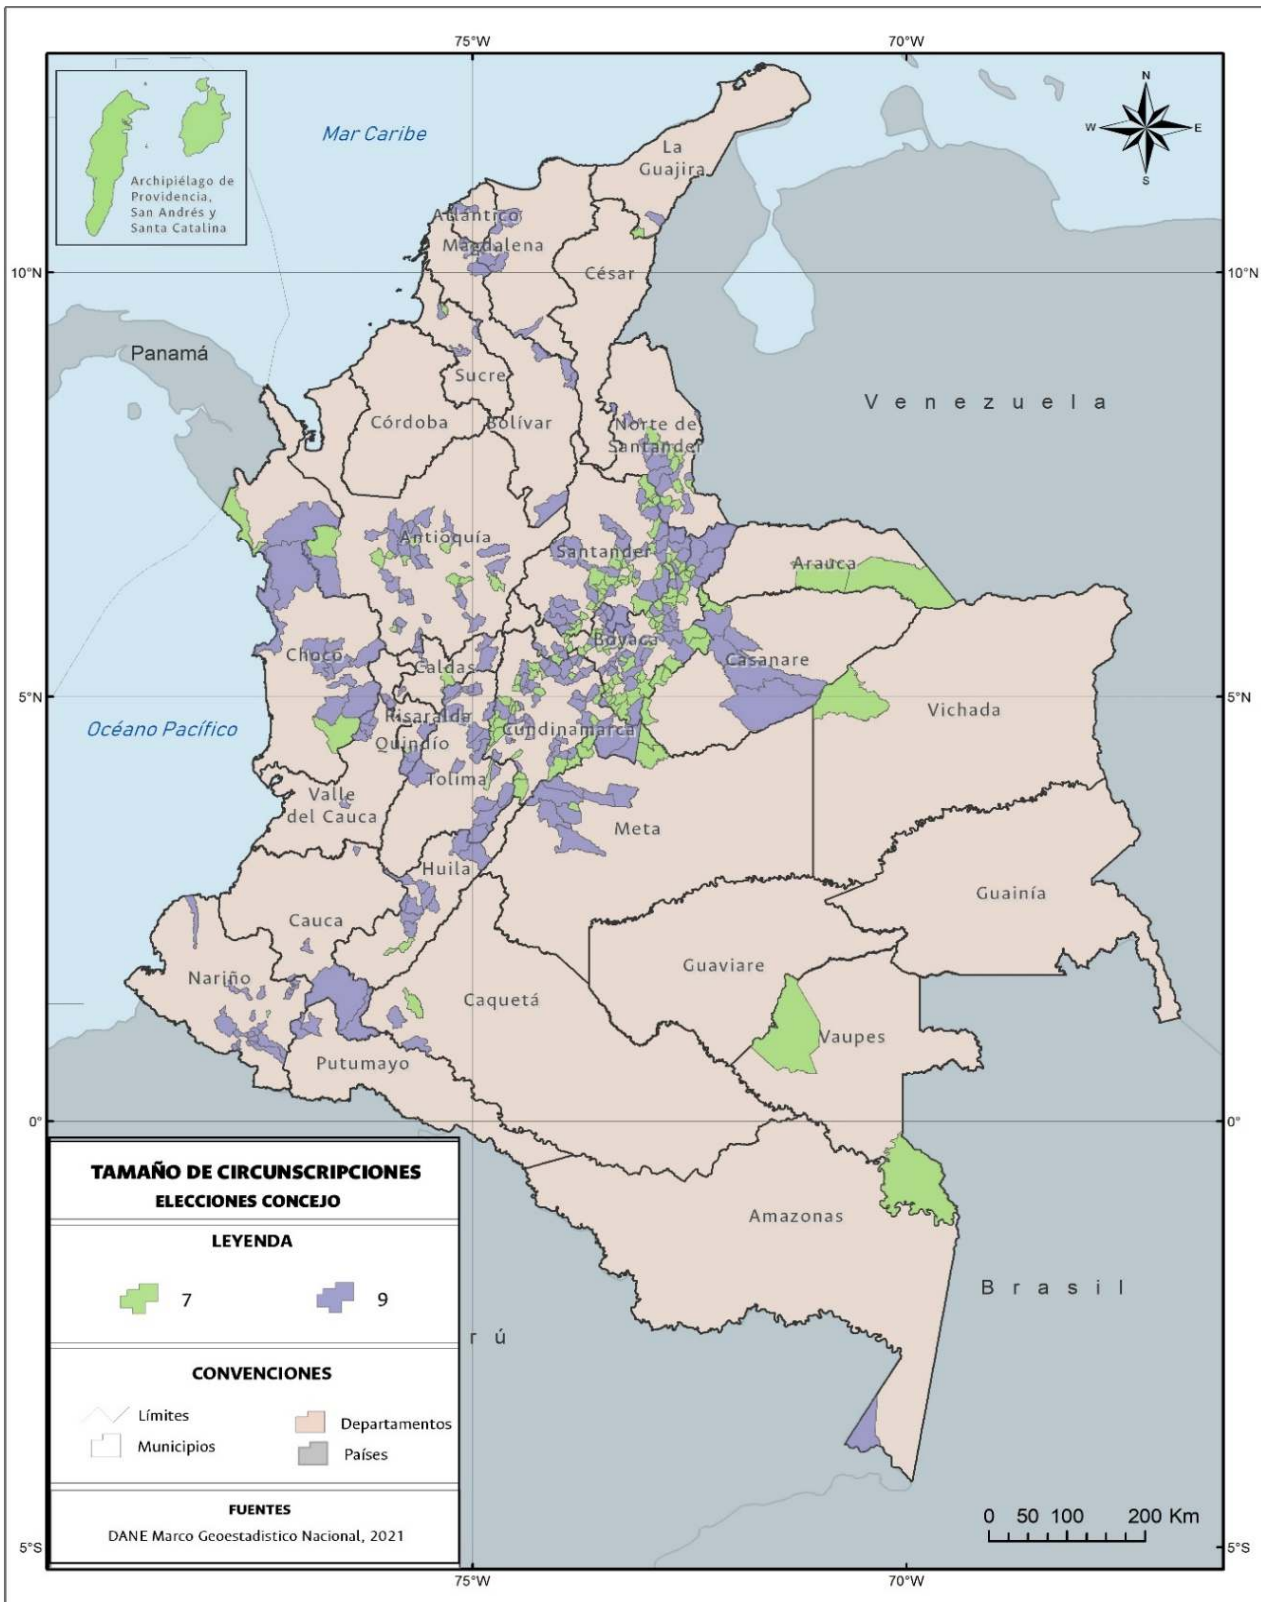

Mar Caribe

Panamá

Venezuela

Océano Pacífico

Brasil

Ú

10°N

10°N

5°N

5°N

0°

0°

5°S

5°S

75°W

70°W

75°W

70°W

Map labels include: *Mar Caribe*, *Océano Pacífico*, Panamá, Venezuela, Brasil, and various Colombian departments: La Guajira, Atlántico, Magdalena, César, Sucre, Córdoba, Bolívar, Norte de Santander, Antioquia, Santander, Arauca, Casanare, Chocó, Caldas, Boyacá, Risaralda, Quindío, Cundinamarca, Valle del Cauca, Tolima, Meta, Huila, Cauca, Nariño, Putumayo, Caquetá, Guaviare, Vaupes, Guainía, and Amazonas.